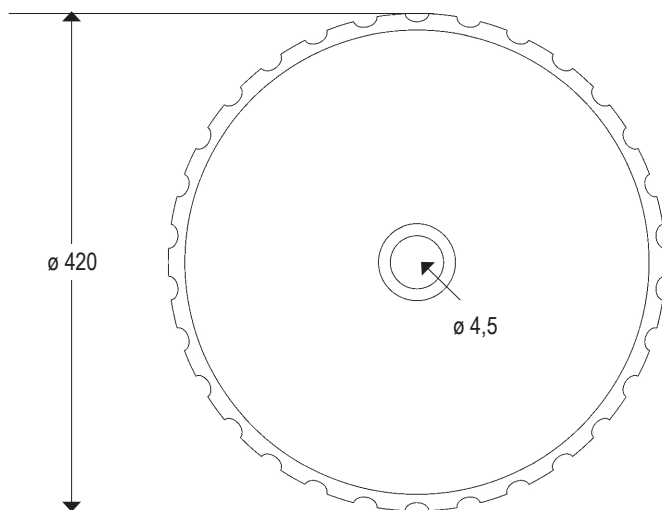

**Moon White****CP950MN**

Misure/Sizes 55x35x12 h cm

Codice prezzo/Price code 88

Disponibile /Available:

Marmo bianco

White marble

**Travertino****CP950TRA**Misure/Sizes \varnothing 42 x 12 h cm

Codice prezzo/Price code 88