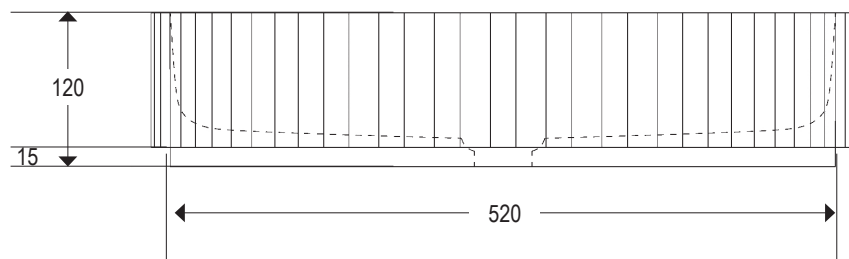

**Moon White****CP950MN**

Misure/Sizes 55x35x12 h cm

Codice prezzo/Price code 88

Disponibile /Available:

Marmo bianco

White marble

**Travertino****CP950TRA**Misure/Sizes \varnothing 42 x 12 h cm

Codice prezzo/Price code 88