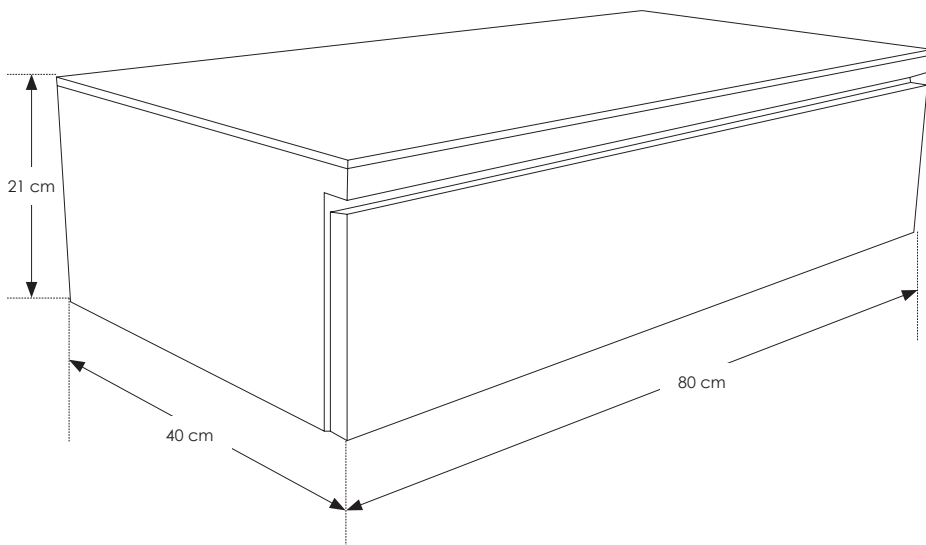


**TEAK&WHITE TOP**

CP880/T

Misure - Sizes 100x50xh.19 cm
Codice prezzo/Price code 88

Top sospeso in Teak naturale e portasalviette laterali in LG HiMacs®. Sistema di fissaggio incluso. Il foro per lo scarico va effettuato "in opera" utilizzando una semplice tazza da diam.cm.5

Wall-mounted Top in natural Teak and lateral towel rods in LG HiMacs®. Fixing hardware provided. The hole for the drain can be made on site with a 5 cm diameter hole saw.

**TEAK&WHITE CONSOLLE**

CP880/TW

Misure - Sizes 80x40xh.21 cm
Codice prezzo/Price code 89/1

Consolle sospesa in teak naturale con cassetto e copertura parte superiore in LG HiMacs®. Sistema di fissaggio incluso.

Wall-mounted console in natural Teak with basket drawer, upper part covered in LG HiMacs. Fixing hardware provided.