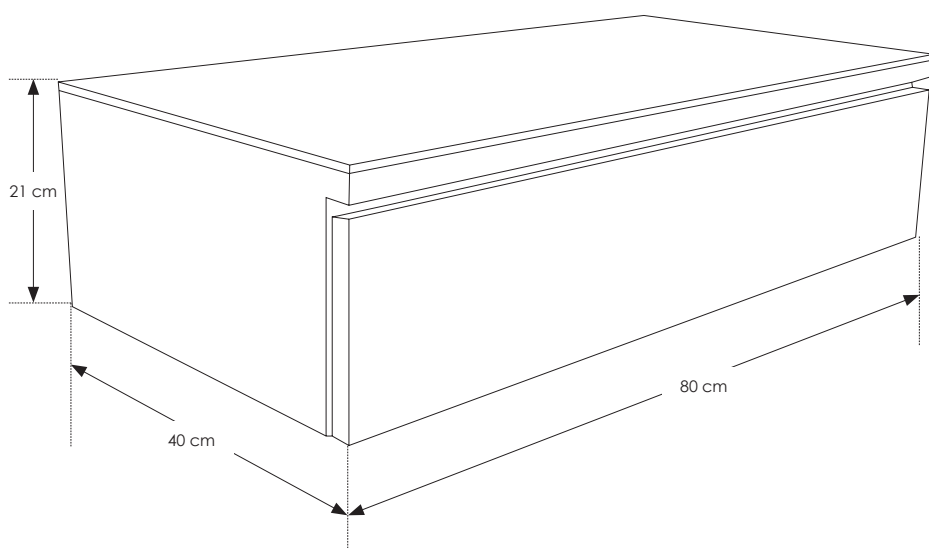

TEAK&STEEL TOP

CP880/TS

Misure - Sizes 100x50xh.19 cm

Codice prezzo/Price code 88

Top sospeso in Teak naturale e porta salviette laterali in acciaio inossidabile che fungono da staffe di sostegno. Il foro per lo scarico va effettuato "in opera" utilizzando una semplice tazza da diam.cm.5.

Wall-mounted Top in natural Teak and lateral towel rods in stainless steel, working also as sustaining brackets. The hole for the drain can be made on site with a 5 cm diameter hole saw.

TEAKCONSOLLE

CP880/TB

Misure - Sizes 80x40xh.21 cm

Codice prezzo/Price code 89

Consolle sospesa in teak con grande cassetto contenitore. Sistema di fissaggio incluso.

Wall-mounted console in Teak with basket drawer. Fixing hardware provided.